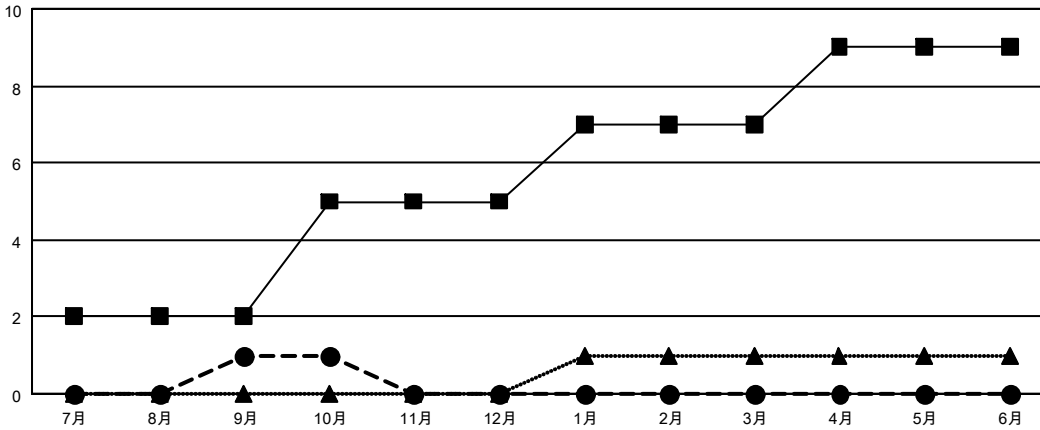

GMT MONTHLY MEMBERSHIP PROGRESS REPORT

Results as of: 10/31/2019

Multiple District 330

LOCATION: JAPAN

GMT: OPEN

GMT会則地域 5 - J

クラブ			
結果 : 2019-2020			
四半期	新クラブ目標	新クラブ	解散クラブ
7月/8月/9月	2	1	2
10月/11月/12月	3	0	0
1月/2月/3月	2	0	0
4月/5月/6月	2	0	0

名			
結果 : 2019-2020			
四半期	会員純増目標	会員増強実績	退会者 (転籍を含む) 実際
7月/8月/9月	300	515	192
10月/11月/12月	290	140	62
1月/2月/3月	250	0	0
4月/5月/6月	241	0	0

新クラブ目標及び実績累計

会員目標及び実績累計

解散クラブ: 2	181 CLUBS OF 431 一名以上の新会員を登録	男女別
退会者		男性 9,764 (77.94%) 女性 2,764 (22.06%)
物故会員 34	会員累計データを見るには、ここをクリック	世帯主/家族会員合計 3,969
クラブ解散 10		国際会費半額の家族会員 2,383
その他 210		
合計 254		