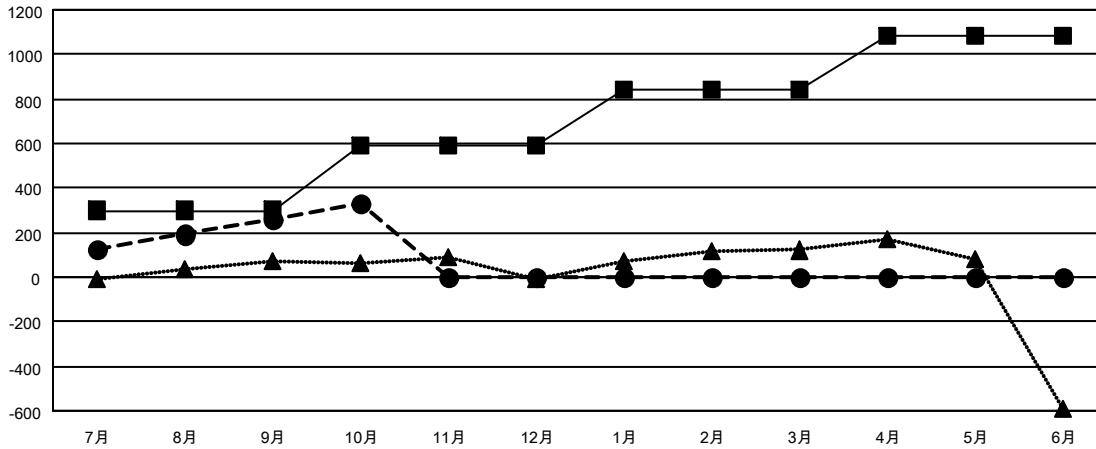

GMT MONTHLY MEMBERSHIP PROGRESS REPORT

Results as of: 10/31/2019

Multiple District 330

LOCATION: JAPAN

GMT: OPEN

GMT会則地域 5 - J

クラブ			
結果 : 2019-2020			
四半期	新クラブ目標	新クラブ	解散クラブ
7月/8月/9月	2	1	2
10月/11月/12月	3	0	0
1月/2月/3月	2	0	0
4月/5月/6月	2	0	0

名			
結果 : 2019-2020			
四半期	会員純増目標	会員増強実績	退会者 (転籍を含む) 実際
7月/8月/9月	300	515	192
10月/11月/12月	290	140	62
1月/2月/3月	250	0	0
4月/5月/6月	241	0	0

新クラブ目標及び実績累計

会員目標及び実績累計

解散クラブ: 2	181 CLUBS OF 431 一名以上の新会員を登録	男女別
退会者		男性 9,764 (77.94%) 女性 2,764 (22.06%)
物故会員 34	会員累計データを見るには、ここをクリック	世帯主/家族会員合計 3,969
クラブ解散 10		国際会費半額の家族会員 2,383
その他 210		
合計 254		